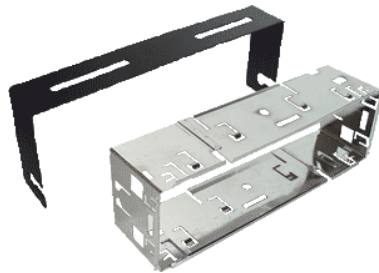

RoadCom

Mit dem RoadCom richtet sich TEAM Electronic an den begeisterten CB-Funkamateure der hohe Funktionalität von einem CB-Mobilfunkgerät erwartet. Dieses Gerät ist mit seiner automatische 12 / 24 V Umschaltung ohne sonst nötige Zusatzgeräte in LKW und PKW gleichermassen zu verwenden. Der Lieferumfang enthält zwei Montagesets, eines für die Unterbaumontage und eines für den DIN- Radioschacht Einbau.

Neben den bekannten Ausstattungsmerkmale, wie z.B. Kanalsuchlauf, Rauschunterdrückung und Zweikanalüberwachung, sind folgende Funktionen erwähnenswert. Das RoadCom ist mit der sogenannten LCR-Funktion ausgestattet, die den zuletzt eingestellten Kanal speichert, der per Tastendruck abgerufen werden kann. Ausserdem gibt es 4 Speichermöglichkeiten für oft verwendete Frequenzen. Um den Fahrer möglichst wenig abzulenken, ist das Funkgerät mit der VOX-Freisprecheinrichtung ausgerüstet. Alle aktivierten Funktionen werden in der farblich umschaltbaren LCD Anzeige angezeigt, die neben der Kanalnummer auch die Frequenz anzeigt.

RoadCom-c FM Version: In vielen Ländern anmelde- & gebührenfrei

40 Kanäle FM 26.965 - 27.405 MHz 4 Watt Sendeleistung

Zulassung: A / D / DK / GB / N / S

Ausstattung:

- ▶ LCD Anzeige umschaltbar in eisblau / orange
- ▶ VOX Freisprecheinrichtung, Ein / Aus
- ▶ Letzter-Kanal-Wiederaufruf
- ▶ Speicher-Erhaltung (beim Aus- & Wiedereinschalten)
- ▶ 4 Speicherkanäle
- ▶ Automatische 12 / 24 V Umschaltung
- ▶ AM-FM Umschaltung
- ▶ Empfangston Umschaltung
- ▶ Automatische & regelbare Rauschsperr
- ▶ S-Meter
- ▶ Kanalsuchlauf
- ▶ Zweikanalüberwachung
- ▶ Vorrangskanal 9
- ▶ Tastatursperre
- ▶ Kanaldrehwahlschalter
- ▶ Externer S-Meter Anschluss
- ▶ Externer Zusatz-Lautsprecher Anschluss
- ▶ Up / Down Mikrophon mit Signaltontaste

Anschlüsse : Mikrophon 6-Pin

Maße : 188 x 56 x 150 mm

Gewicht : 740 gr.

109,50Euro